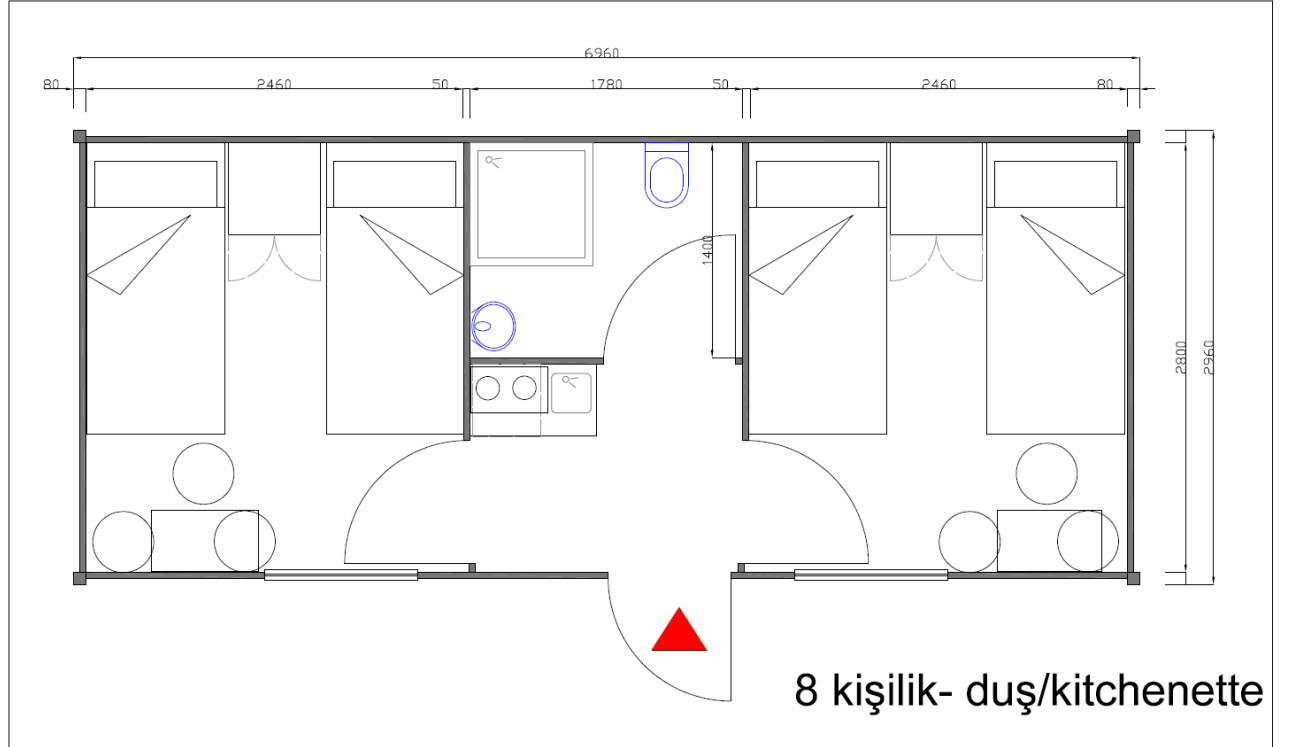

- 100 yaşam konteyneri
- 2 sosyal tesis konteyneri
- 1 çamaşırhane konteyneri
- 1 revir konteyneri
- TOPLAM 104 KONTEYNER (7mt x 3mt)
- Arsa alanı:11.397 m2

100 BARINMA KONTEYNERLİ TASLAK VAZİYET PLANI

BasketKöy Projesi

Konteyner planı

BasketKöy konteynerleri banyo ve mini mutfak dahil olmak üzere 8 kişi için tasarlanmıştır.
Bu konteynerler yeni sakinlerine tam donanımlı olarak teslim edilecektir.

BasketKöy Projesi